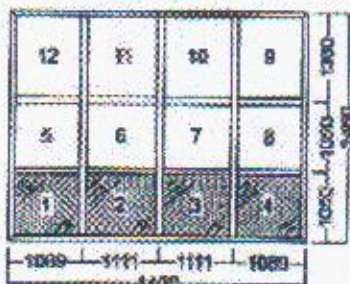

**PRILOG II**

**TROŠKOVNIK  
građevinskih radova**

PONUĐITELJ: \_\_\_\_\_

**PVC stolarija u blagovaznici**

**1. PVC prozor 2K**

**PVC Prozor 2K 2650x1930 ID5 BIJEL: 2650x1930 mm**

**PROFILI:** Aluplast ENERGETO Powerdur 5000  
**OKVIR:** 050\_003  
**PREČKA:** 150\_044  
**KRILLO:** 150\_020  
**ŠTULP:** 160\_060  
**LAJSNA:** 120\_000  
**LAJSNA:** 120\_060  
**PODŠTOK:** 124\_215  
**BOJA:** Bijelo  
**ISPUNA:** Float 4-16-4 Low-E+argon Ug=1,1 W/m2k  
 Rw=30dB g=64%  
 Uw = 1.35 W/m2K

Komada 1 (jedan)  
 Cijena bez PDV-a: \_\_\_\_\_

**2. PVC vrata 1K**

**PVC Vrata 1K 1120x3520 ID4 BIJEL: 1120x3520 mm**

**PROFILI:** Aluplast IDEAL 4000  
**OKVIR:** 140\_003  
**PREČKA:** 140\_046  
**PREČKA:** 140\_041  
**KRILLO:** 140\_033MF  
**LAJSNA:** 120\_066  
**PRAG:** 6-38000-550-1  
**BOJA:** Bijelo  
**ISPUNA:** Float 4-16-4 Low-E+argon Ug=1,1 W/m2k  
 Rw=30dB g=54%  
 Uw = 1.40 W/m2K

Komada: 1 (jedan)  
 Cijena bez PDV-a: \_\_\_\_\_

**3. PVC stijena 3600x3460**

**PVC Stijena 4400x3460 ID5 BIJEL: 4400x3460 mm**

**PROFILI:** Aluplast ENERGETO Powerdur 5000  
**OKVIR:** 050\_003  
**PREČKA:** 150\_044  
**LAJSNA:** 120\_000  
**BOJA:** Bijelo  
**ISPUNA:** [1,2,3,4] Ispuna PVC 24mm - bijela/bijela  
 [5,6,7,8,9,10,11,12] Float 4-16-4 Low-E+argon  
 Ug=1,1 W/m2k Rw=30dB g=64%  
 Uw = 1.26 W/m2K

#### 5. PVC vrata 2K 2180x3460

PVC Vrata 2K 2180x3460 ID4 BIJEL: 2180x3460 mm

PROFILI: Aluplast IDEAL 4000  
OKVIR: 145\_000  
PREČKA: 140\_041  
KRILO: 140\_020  
KRILO: 140\_02049  
ŠTUP: 140\_000  
LAJSNA: 233\_005  
PRAG: 8-00009-24-0-1  
BOJA: Bijelo  
ISPUNA: [3,4] Ispunjena PVC 24mm - bijela/bijela  
[1,2,5,6] Float 4-15-A Low-E+argon Ug=1,1  
W/m2k Rw=30dB g=64%