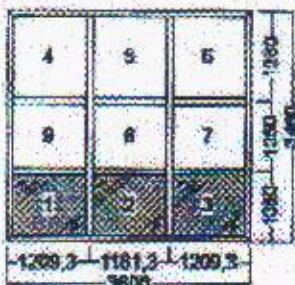

Komada 1 (jedan)  
 Cijena bez PDV-a: \_\_\_\_\_

**2. PVC vrata 1K**

**PVC Vrata 1K 1120x3520 ID4 BIJEL: 1120x3520 mm**

**PROFILI:** Aluplast IDEAL 4000  
**OKVIR:** 140\_003  
**PREČKA:** 140\_046  
**PREČKA:** 140\_041  
**KRILLO:** 140\_033MF  
**LAJSNA:** 120\_066  
**PRAG:** 6-38000-550-1  
**BOJA:** Bijelo  
**ISPUNA:** Float 4-16-4 Low-E+argon Ug=1,1 W/m2k  
 Rw=30dB g=54%  
 Uw = 1.40 W/m2K

Komada: 1 (jedan)  
 Cijena bez PDV-a: \_\_\_\_\_

**3. PVC stijena 3600x3460**

**PVC Stijena 4400x3460 ID5 BIJEL: 4400x3460 mm**

**PROFILI:** Aluplast ENERGETO Powerdur 5000  
**OKVIR:** 050\_003  
**PREČKA:** 150\_044  
**LAJSNA:** 120\_000  
**BOJA:** Bijelo  
**ISPUNA:** [1,2,3,4] Ispuna PVC 24mm - bijela/bijela  
 [5,6,7,8,9,10,11,12] Float 4-16-4 Low-E+argon  
 Ug=1,1 W/m2k Rw=30dB g=64%  
 Uw = 1.26 W/m2K

#### 4. PVC stijena 3600x3460

PVC Stijena 3600x3460 ID6 BIJEL: 3600x3460 mm

PROFILI: Aluplast ENERGETO Powerdur 5000  
OKVIR: 160\_000  
PREČKA: 190\_000  
LAJSNA: 130\_066  
BOJA: Bijelo  
ISPUNA: [4,5,6,7,8,9] Float 4-15-A Low-E+argon Ug=1,1  
W/m2k Rw=30dB g=64%  
[1,2,3] Ispunjena PVC 24mm - bijela/bijela

#### 5. PVC vrata 2K 2180x3460

PVC Vrata 2K 2180x3460 ID4 BIJEL: 2180x3460 mm

PROFILI: Aluplast IDEAL 4000  
OKVIR: 145\_000  
PREČKA: 140\_041  
KRILO: 140\_020  
KRILO: 140\_02049  
ŠTUP: 140\_000  
LAJSNA: 233\_005  
PRAG: 8-00009-24-0-1  
BOJA: Bijelo  
ISPUNA: [3,4] Ispunjena PVC 24mm - bijela/bijela  
[1,2,5,6] Float 4-15-A Low-E+argon Ug=1,1  
W/m2k Rw=30dB g=64%