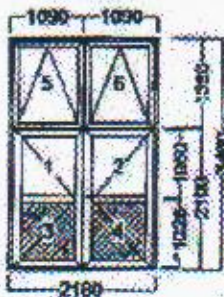

Komada 1 (jedan)  
 Cijena bez PDV-a: \_\_\_\_\_

**2. PVC vrata 1K**

**PVC Vrata 1K 1120x3520 ID4 BIJEL: 1120x3520 mm**

**PROFILI:** Aluplast IDEAL 4000  
**OKVIR:** 140\_003  
**PREČKA:** 140\_046  
**PREČKA:** 140\_041  
**KRILLO:** 140\_033MF  
**LAJSNA:** 120\_066  
**PRAG:** 6-38000-550-1  
**BOJA:** Bijelo  
**ISPUNA:** Float 4-16-4 Low-E+argon Ug=1,1 W/m2k  
 Rw=30dB g=54%  
 Uw = 1.40 W/m2K

Komada: 1 (jedan)  
 Cijena bez PDV-a: \_\_\_\_\_

**3. PVC stijena 3600x3460**

**PVC Stijena 4400x3460 ID5 BIJEL: 4400x3460 mm**

**PROFILI:** Aluplast ENERGETO Powerdur 5000  
**OKVIR:** 050\_003  
**PREČKA:** 150\_044  
**LAJSNA:** 120\_000  
**BOJA:** Bijelo  
**ISPUNA:** [1,2,3,4] Ispuna PVC 24mm - bijela/bijela  
 [5,6,7,8,9,10,11,12] Float 4-16-4 Low-E+argon  
 Ug=1,1 W/m2k Rw=30dB g=64%  
 Uw = 1.26 W/m2K

#### 4. PVC stijena 3600x3460

PVC Stijena 3600x3460 ID6 BIJEL: 3600x3460 mm

PROFILI: Aluplast ENERGETO Powerdur 5000  
OKVIR: 160\_000  
PREČKA: 190\_000  
LAJSNA: 130\_066  
BOJA: Bijelo  
ISPUNA: [4,5,6,7,8,9] Float 4-15-A Low-E+argon Ug=1,1  
W/m2k Rw=30dB g=64%  
[1,2,3] Ispunjena PVC 24mm - bijela/bijela

#### 5. PVC vrata 2K 2180x3460

PVC Vrata 2K 2180x3460 ID4 BIJEL: 2180x3460 mm

PROFILI: Aluplast IDEAL 4000  
OKVIR: 145\_000  
PREČKA: 140\_041  
KRILO: 140\_020  
KRILO: 140\_02049  
ŠTUP: 140\_000  
LAJSNA: 233\_005  
PRAG: 8-00009-24-0-1  
BOJA: Bijelo  
ISPUNA: [3,4] Ispunjena PVC 24mm - bijela/bijela  
[1,2,5,6] Float 4-15-A Low-E+argon Ug=1,1  
W/m2k Rw=30dB g=64%